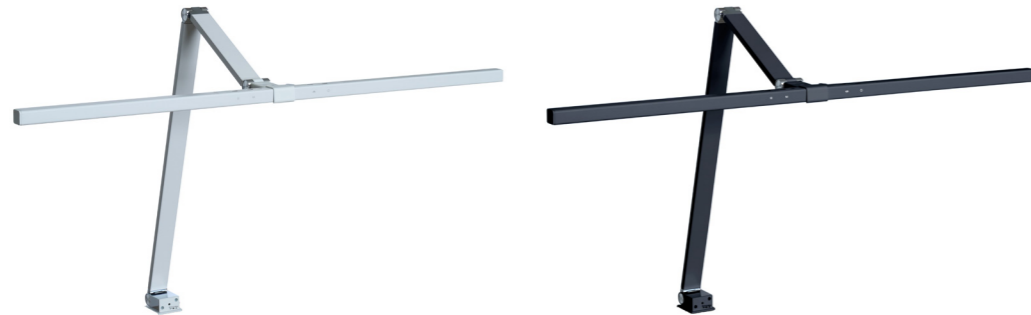

SUN-FLEX® SCREENLITE™

Art.nr vit: 104100
Art.nr svart: 104105

Optimal ljussättning vid digitala möten. Mycket ljus över stor yta. Lång arm, lång räckvidd, tar liten plats. Mattsvart eller mattvit med silverfärgade detaljer.